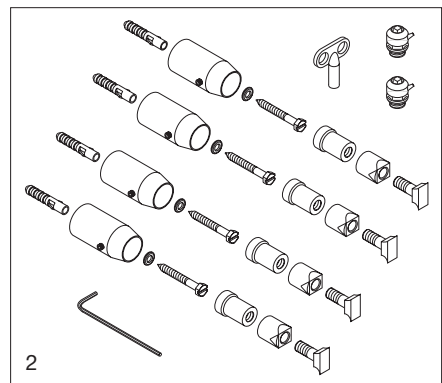

Achtung:
Wird der Badwärmekörper zusätzlich mit einer Elektro-Heizpatrone ausgerüstet, ist das beigefügte Instruktionsblatt der Elektro-Heizpatrone zu beachten.

Attention:
If this towel radiator is to be installed with an immersion heater, then please observe the installation instructions supplied with the immersion heater.

Attention:
Si le radiateur est équipé d'une résistance électrique, la fiche d'instructions en annexe est à observer.

Let op:
Indien de verwarming wordt uitgerust met een Elektro-patroon, dient men de bijgevoegde instructies op te volgen.

Attenzione:
Se lo scaldasalviette sarà fornito di resistenza elettrica, vedasi in allegato istruzione di servizio.

Atención:
Si el radiador toallero está equipado con una resistencia eléctrica, rogamos estudien el manual de instrucciones de la resistencia eléctrica que se adjunta.

Figyelem:
Amennyiben a fűtőttestet kiegészítő elektromos fűtőpatronnal szerelik, úgy kérjük az elektromos fűtőpatronhoz mellékelt utasításokat is figyelembe venni.