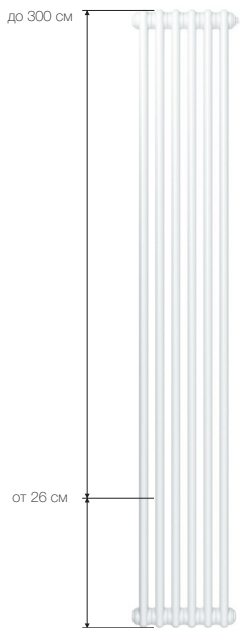

Глубина радиатора

Высота радиатора

FREE

+30% к цене

+20% к цене

+20% к цене

+30% к цене

Выбираем кол-во колонн (глубину)

Выбираем высоту

Выбираем кол-во секций (длину)

Выбираем цвет

Выбираем подключение

2

1 8 0

9

Technoline +30%

Рекомендованные розничные цены

Код	Монтажные размеры		Тепловая мощность одной секции при $\Delta T = 70^\circ C$ (105/71/18 $^\circ C$) Вт / секцию	Цена за одну секцию цвет Белый (RAL 9016) €
	Высота Н мм	Глубина L мм		
2026	252	62	32,4	15,75
3026	260	100	42,9	17,05
4026	260	136	56,2	18,84
5026	260	173	69,5	22,71
6026	260	210	82,3	26,50
2030	292	62	36,2	16,04
3030	300	100	49,2	17,27
4030	300	136	64,4	19,51
5030	300	173	79,6	23,03
6030	300	210	94,4	26,84
2035	342	62	42,0	16,26
3035	350	100	56,9	18,06
4035	350	136	74,5	20,17
5035	350	173	92,0	23,55
6035	350	210	109,1	27,64
3037	366	100	59,3	18,08
2040	392	62	47,7	16,63
3040	400	100	64,4	18,43
4040	400	136	84,4	20,31
5040	400	173	104,3	24,02
6040	400	210	123,6	28,47
2045	442	62	53,2	16,94
3045	450	100	71,8	18,98
4045	450	136	94,1	21,12
5045	450	173	116,3	24,98
6045	450	210	137,9	29,10
2050	492	62	58,6	17,36
3050	500	100	79,1	19,55
4050	500	136	103,7	21,88
5050	500	173	128,1	25,52
6050	500	210	151,9	29,95
2055	542	62	63,8	17,76
3055	550	100	86,3	20,08
4055	550	136	113,0	22,83
5055	550	173	139,7	26,50
6055	550	210	165,6	31,42
2056*	558	62	65,4	17,82
3057*	566	100	88,5	20,19
4057	566	136	116,0	25,29
2060	592	62	68,9	18,11
3060	600	100	93,3	20,64
4060	600	136	122,2	23,70
5060	600	173	151,0	27,64
6060	600	210	179,0	32,58
2075	742	62	83,3	19,26
3075	750	100	113,6	22,30
4075	750	136	148,8	26,84
5075	750	173	183,8	31,96
6075	750	210	218,0	37,16
2090	892	62	96,6	20,37
3090	900	100	132,7	24,00
4090	900	136	173,9	30,78