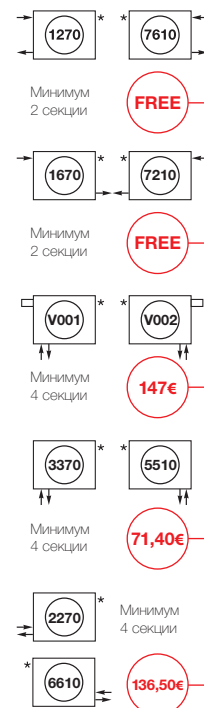

Глубина радиатора

Высота радиатора

FREE

+30% к цене

+20% к цене

+20% к цене

+30% к цене

Выбираем кол-во колонн (глубину)

Выбираем высоту

Выбираем кол-во секций (длину)

Выбираем цвет

Выбираем подключение

2

1 8 0

9

Technoline +30%

Рекомендованные розничные цены

Код	Монтажные размеры		Тепловая мощность одной секции при $\Delta T = 70^\circ C$ (105/71/18 $^\circ C$) Вт / секцию	Цена за одну секцию цвет Белый (RAL 9016) €
	Высота Н мм	Глубина L мм		
2026	252	62	32,4	15,75
3026	260	100	42,9	17,05
4026	260	136	56,2	18,84
5026	260	173	69,5	22,71
6026	260	210	82,3	26,50
2030	292	62	36,2	16,04
3030	300	100	49,2	17,27
4030	300	136	64,4	19,51
5030	300	173	79,6	23,03
6030	300	210	94,4	26,84
2035	342	62	42,0	16,26
3035	350	100	56,9	18,06
4035	350	136	74,5	20,17
5035	350	173	92,0	23,55
6035	350	210	109,1	27,64
3037	366	100	59,3	18,08
2040	392	62	47,7	16,63
3040	400	100	64,4	18,43
4040	400	136	84,4	20,31
5040	400	173	104,3	24,02
6040	400	210	123,6	28,47
2045	442	62	53,2	16,94
3045	450	100	71,8	18,98
4045	450	136	94,1	21,12
5045	450	173	116,3	24,98
6045	450	210	137,9	29,10
2050	492	62	58,6	17,36
3050	500	100	79,1	19,55
4050	500	136	103,7	21,88
5050	500	173	128,1	25,52
6050	500	210	151,9	29,95
2055	542	62	63,8	17,76
3055	550	100	86,3	20,08
4055	550	136	113,0	22,83
5055	550	173	139,7	26,50
6055	550	210	165,6	31,42
2056*	558	62	65,4	17,82
3057*	566	100	88,5	20,19
4057	566	136	116,0	25,29
2060	592	62	68,9	18,11
3060	600	100	93,3	20,64
4060	600	136	122,2	23,70
5060	600	173	151,0	27,64
6060	600	210	179,0	32,58
2075	742	62	83,3	19,26
3075	750	100	113,6	22,30
4075	750	136	148,8	26,84
5075	750	173	183,8	31,96
6075	750	210	218,0	37,16
2090	892	62	96,6	20,37
3090	900	100	132,7	24,00
4090	900	136	173,9	30,78