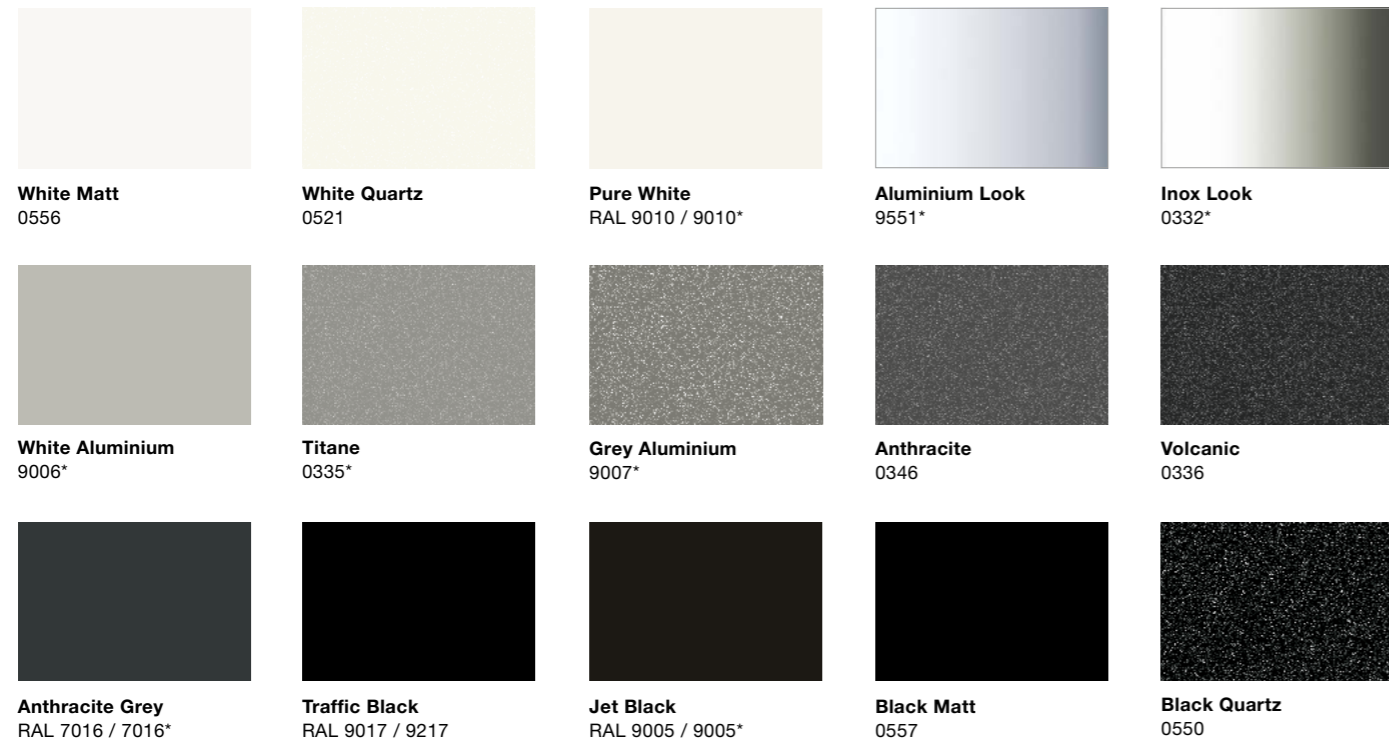

Крючок для полотенец

Магнитный крючок для полотенец

Держатель для полотенец

Магнитный держатель для полотенец

Держатель для полотенец

Щетка из овечьей шерсти

Цветовая палитра

Architectural

Tonic

Natural

Standard

Поверхности

Explanation

Colour name
Zehnder no. / Colour standard

* Данные цвета имеют глянцевую поверхность, остальные — матовую.
Отдельные цвета и покрытия доступны для выборочных моделей. RAL и NCS являются обозначениями производителя.
Несмотря на исключительную тщательность составления данной цветовой палитры, а также лакировки радиаторов, возможны некоторые отклонения цвета в зависимости от производственной серии и в сравнении с цветом, нанесенным на другие материалы (керамика, бумага, металл...).