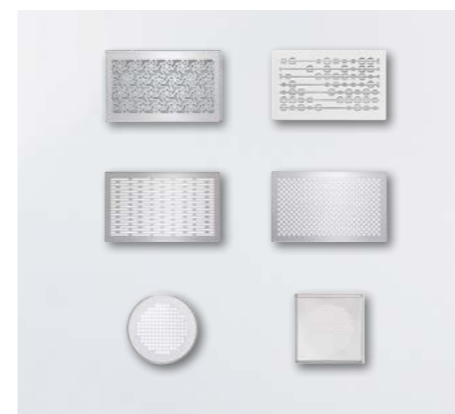

Дизайнерские декоративные решетки

Привлекательный внешний вид

Отверстия для приточного и вытяжного воздуха скрываются дизайнерскими решетками, подходящими к любому стилю оформления. Предлагаются варианты с поверхностью из нержавеющей стали или в белом лакированном исполнении. Некоторые модели удостоены премии iF Product Design Award.