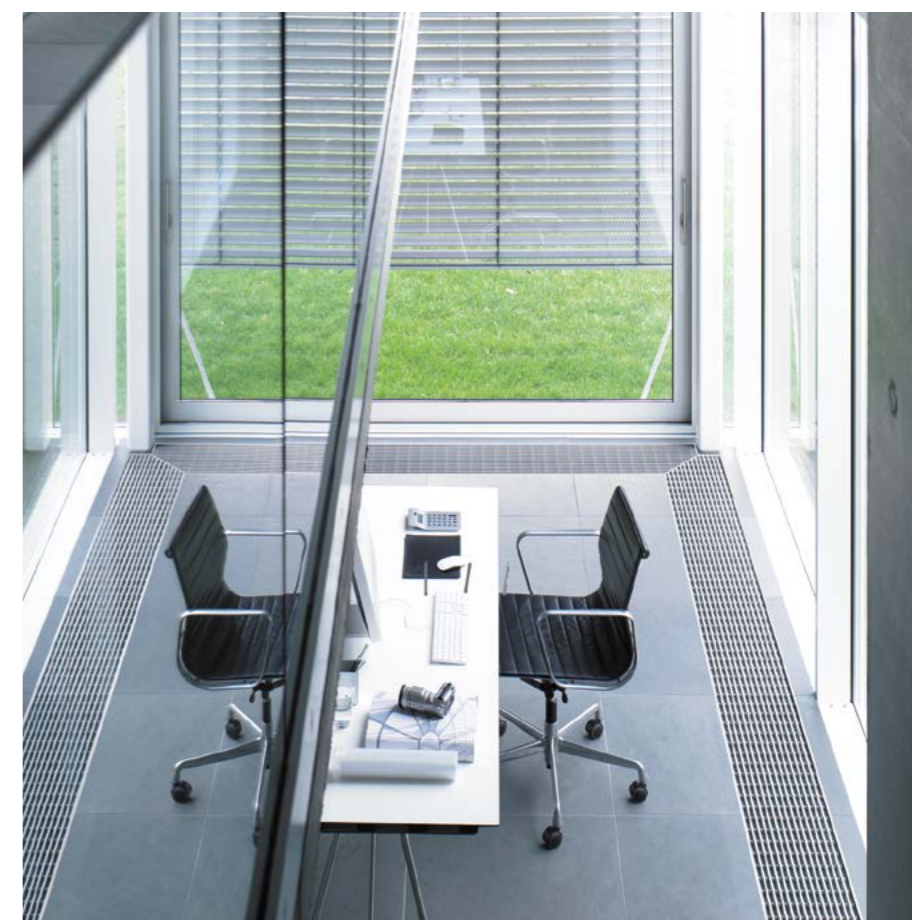

Zehnder Terraline

Внутрипольный конвектор Zehnder Terraline является элегантной альтернативой в тех помещениях, где из эстетических соображений приходится отказываться от традиционных радиаторов. Снаружи видна только элегантная рама с вставленной в нее дизайнерской решеткой. Ощутима и мощность конвектора. Zehnder Terraline использует принцип подъема теплых воздушных масс для создания приятного тепла, воспринимаемого как естественное. Внутрипольный конвектор идеально подходит для установки перед большими стеклянными фасадами.