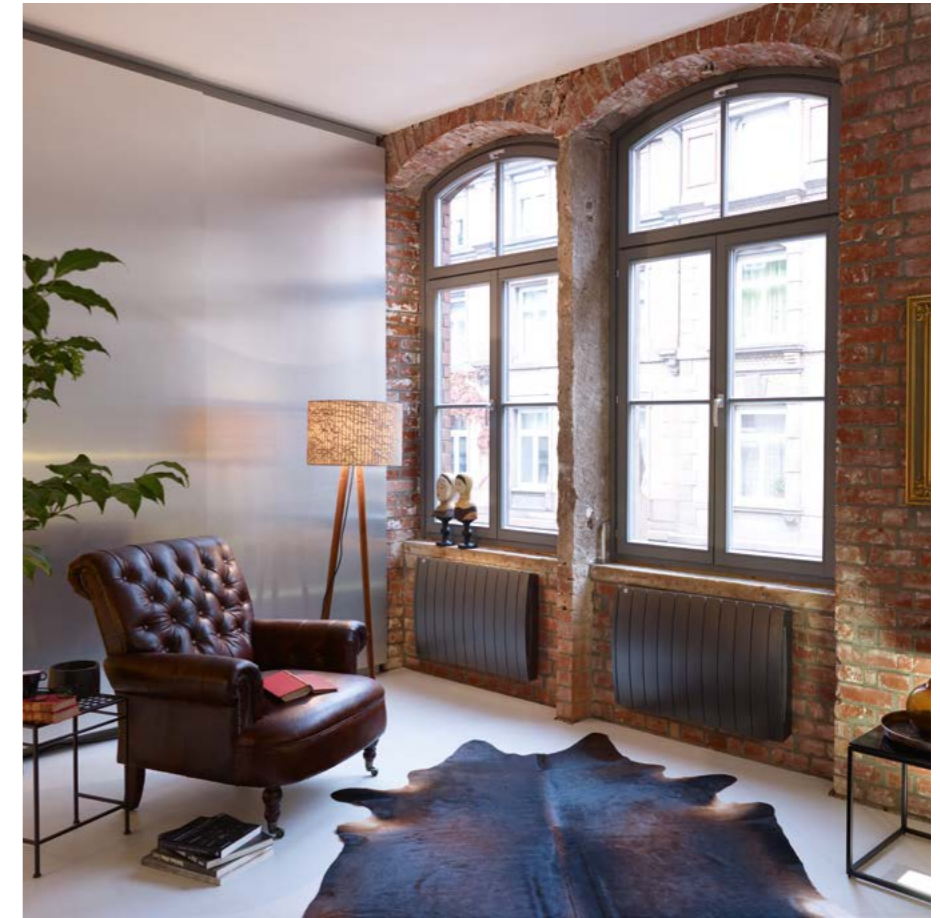

Zehnder Fare Tech

Дизайн электрического радиатора Zehnder Fare Tech сочетает в себе эстетичность и интеллектуальность. Отличительные особенности: элегантная изогнутая форма и гармонично интегрированная панель управления. Программы радиатора легко обеспечивают эффективное отопление. Широкая цветовая палитра и различные варианты исполнения поверхности.